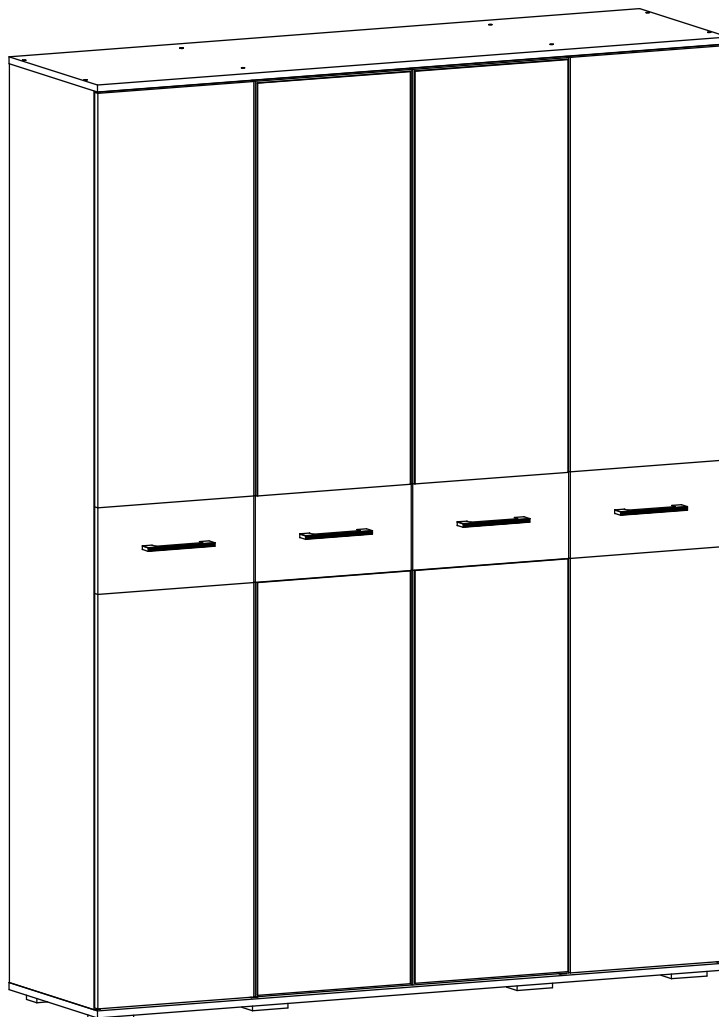

Мебельная компания
HANDIS

Паспорт изделия МС «Бьянка» шкаф 4-х ств.

Габаритные
размеры

Ширина: 1602 мм

Высота: 2176 мм

Глубина: 464 мм

ОБЩИЕ ТЕХНИЧЕСКИЕ УКАЗАНИЯ

Настоятельно рекомендуем, перед началом сборки внимательно ознакомьтесь с данной инструкцией, проверить наличие всех деталей и фурнитуры согласно комплектационным ведомостям, убедиться в их качестве (отсутствие царапин, сколов, вмятин и т.д.) т.к. претензии по количеству комплектующих и качеству изделия после сборки не принимаются