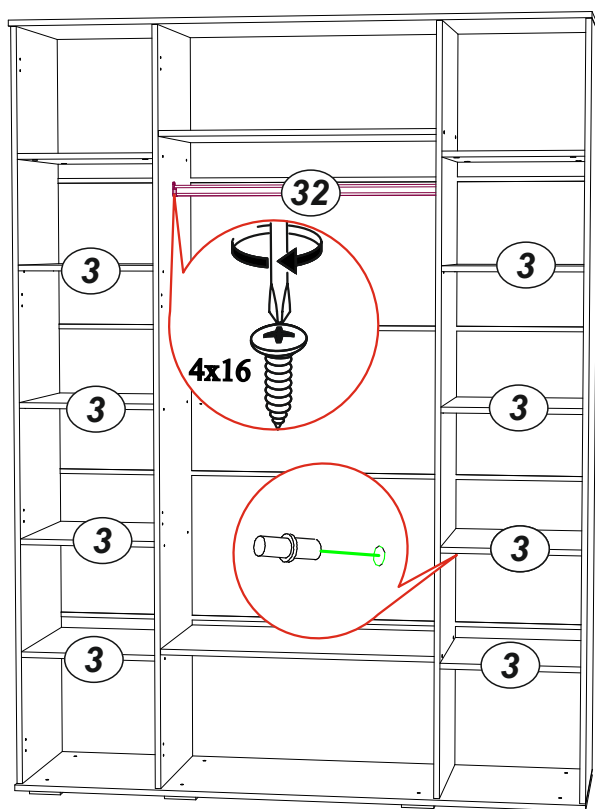

Мебельная компания
HANDIS

Паспорт изделия МС «Бьянка» шкаф 4-х ств.

Габаритные
размеры

Ширина: 1602 мм

Высота: 2176 мм

Глубина: 464 мм

ОБЩИЕ ТЕХНИЧЕСКИЕ УКАЗАНИЯ

Настоятельно рекомендуем, перед началом сборки внимательно ознакомьтесь с данной инструкцией, проверить наличие всех деталей и фурнитуры согласно комплектационным ведомостям, убедиться в их качестве (отсутствие царапин, сколов, вмятин и т.д.) т.к. претензии по количеству комплектующих и качеству изделия после сборки не принимаются

Комплектовочная ведомость

№	Наименование	Длина	Ширина	Кол-во	№ упак.
4	Створка	958	396	4	
5	Створка	958	396	4	
3	Полка	384	440	8	
8	Вязка	384	440	2	
7	Боковина	2124	440	2	
2	Перегородка левая	2124	440	1	
11	Перегородка правая	2124	440	1	
6	Вязка	768	440	2	
10	Крышка верхняя	1602	460	1	
9	Крышка нижняя	1602	460	1	
12	Накладка	200	396	4	
1	ДВП	429	1596	5	
31	Брус соединительный	1582		4	
32	Труба овал.	760		1	

Качество мебели зависит от качества сборки.
Рекомендуем доверить сборку специалистам.

Необходимый инструмент для сборки.

Рекомендуем сборку производить вдвоем.

1

Фурнитура МС «Бьянка» Шкаф 4-х ств.

Наименование	Кол-во	Ед. измер.	Цвет
Евровинт	24	шт.	
Эксцентриковая стяжка двойная	16	компл.	
Эксцентриковая стяжка	8	компл.	
Гвозди	94	шт.	
Шуруп 4x30	8	шт.	
Шуруп 4x16	84	шт.	
Евроключ	1	шт.	
Петля 4х шарнирная накладная	16	шт.	
Заглушка для эксцентрика	16	шт.	Белый
Заглушка для эксцентрика	16	шт.	Цвет корпуса
Заглушка технологическая Ф8	8	шт.	Цвет корпуса
Заглушка технологическая Ф5	12	шт.	Цвет корпуса
Полкодержатель	32	шт.	
Шкант	16	шт.	
Ручка С-39 160 мм	4	шт.	
Опора 20мм регулируемая	8	шт.	
Флянец для овал. Трубы	2	шт.	

6

7

8

Регулювання створки по глибині

Регулювання створки по висоті

Регулювання створки по ширині