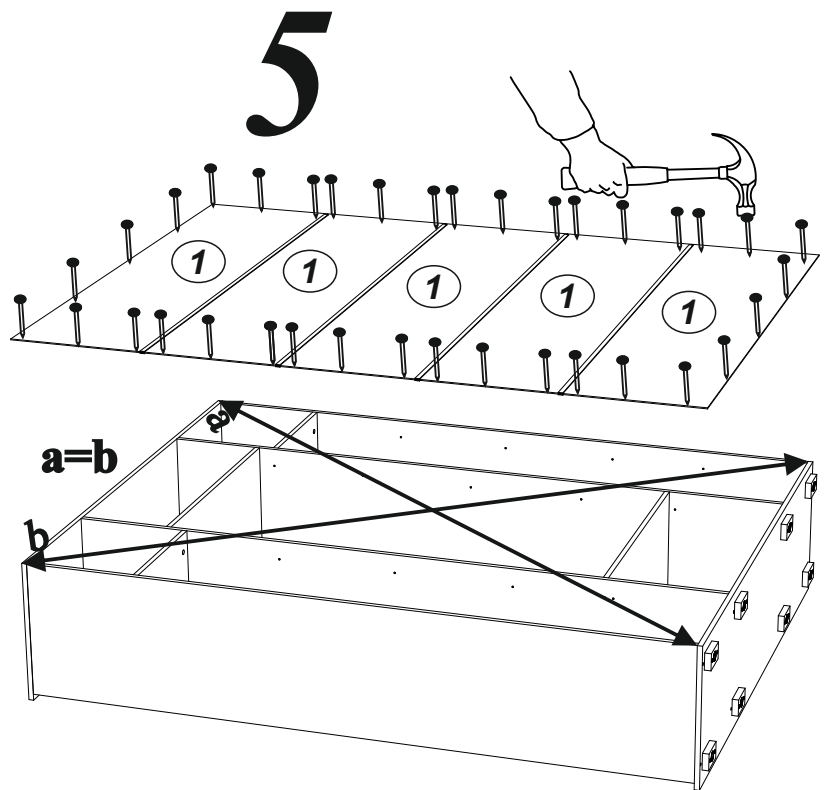

Мебельная компания
HANDIS

Паспорт изделия МС «Бьянка» шкаф 4-х ств.

Габаритные
размеры

Ширина: 1602 мм

Высота: 2176 мм

Глубина: 464 мм

ОБЩИЕ ТЕХНИЧЕСКИЕ УКАЗАНИЯ

Настоятельно рекомендуем, перед началом сборки внимательно ознакомьтесь с данной инструкцией, проверить наличие всех деталей и фурнитуры согласно комплектационным ведомостям, убедиться в их качестве (отсутствие царапин, сколов, вмятин и т.д.) т.к. претензии по количеству комплектующих и качеству изделия после сборки не принимаются

Качество мебели зависит от качества сборки.
Рекомендуем доверить сборку специалистам.

Необходимый инструмент для сборки.

Рекомендуем сборку производить вдвоем.

1

Фурнитура МС «Бьянка» Шкаф 4-х ств.

Наименование	Кол-во	Ед. измер.	Цвет
Евровинт	24	шт.	
Эксцентриковая стяжка двойная	16	компл.	
Эксцентриковая стяжка	8	компл.	
Гвозди	94	шт.	
Шуруп 4x30	8	шт.	
Шуруп 4x16	84	шт.	
Евроключ	1	шт.	
Петля 4х шарнирная накладная	16	шт.	
Заглушка для эксцентрика	16	шт.	Белый
Заглушка для эксцентрика	16	шт.	Цвет корпуса
Заглушка технологическая Ф8	8	шт.	Цвет корпуса
Заглушка технологическая Ф5	12	шт.	Цвет корпуса
Полкодержатель	32	шт.	
Шкант	16	шт.	
Ручка С-39 160 мм	4	шт.	
Опора 20мм регулируемая	8	шт.	
Флянец для овал. Трубы	2	шт.	

6

7

8

Регулювання створки по глибині

Регулювання створки по висоті

Регулювання створки по ширині