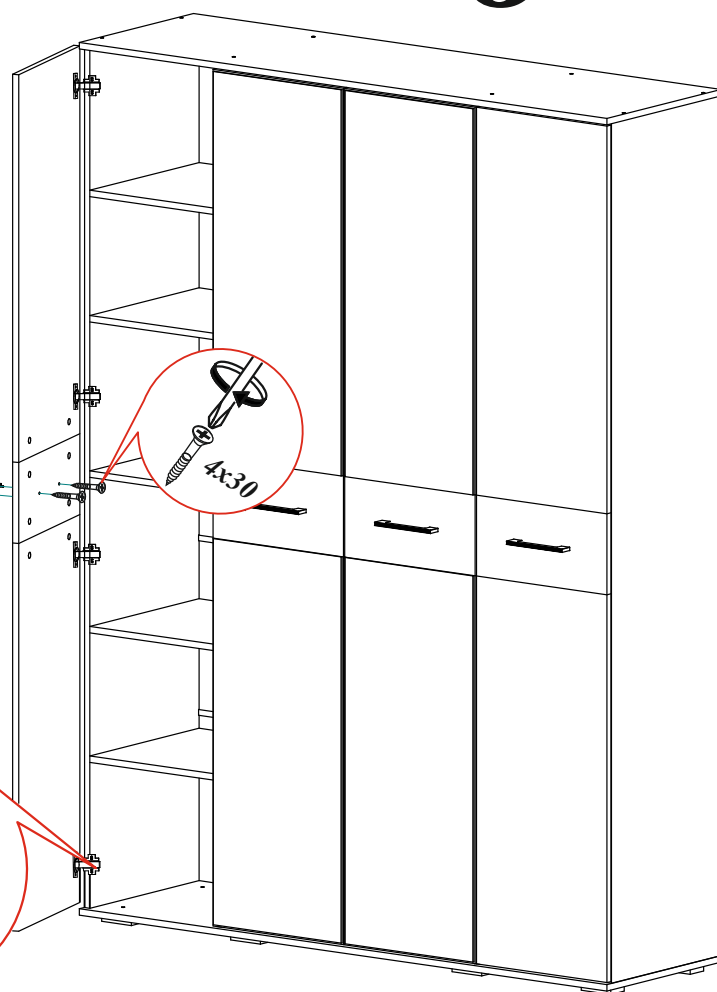

Мебельная компания
HANDIS

Паспорт изделия МС «Бьянка» шкаф 4-х ств.

Габаритные
размеры

Ширина: 1602 мм

Высота: 2176 мм

Глубина: 464 мм

ОБЩИЕ ТЕХНИЧЕСКИЕ УКАЗАНИЯ

Настоятельно рекомендуем, перед началом сборки внимательно ознакомьтесь с данной инструкцией, проверить наличие всех деталей и фурнитуры согласно комплектационным ведомостям, убедиться в их качестве (отсутствие царапин, сколов, вмятин и т.д.) т.к. претензии по количеству комплектующих и качеству изделия после сборки не принимаются

Комплектовочная ведомость

№	Наименование	Длина	Ширина	Кол-во	№ упак.
4	Створка	958	396	4	
5	Створка	958	396	4	
3	Полка	384	440	8	
8	Вязка	384	440	2	
7	Боковина	2124	440	2	
2	Перегородка левая	2124	440	1	
11	Перегородка правая	2124	440	1	
6	Вязка	768	440	2	
10	Крышка верхняя	1602	460	1	
9	Крышка нижняя	1602	460	1	
12	Накладка	200	396	4	
1	ДВП	429	1596	5	
31	Брус соединительный	1582		4	
32	Труба овал.	760		1	

Качество мебели зависит от качества сборки.
Рекомендуем доверить сборку специалистам.

Необходимый инструмент для сборки.

Рекомендуем сборку производить вдвоем.

1

Фурнитура МС «Бьянка» Шкаф 4-х ств.

Наименование	Кол-во	Ед. измер.	Цвет
Евровинт	24	шт.	
Эксцентриковая стяжка двойная	16	компл.	
Эксцентриковая стяжка	8	компл.	
Гвозди	94	шт.	
Шуруп 4x30	8	шт.	
Шуруп 4x16	84	шт.	
Евроключ	1	шт.	
Петля 4х шарнирная накладная	16	шт.	
Заглушка для эксцентрика	16	шт.	Белый
Заглушка для эксцентрика	16	шт.	Цвет корпуса
Заглушка технологическая Ф8	8	шт.	Цвет корпуса
Заглушка технологическая Ф5	12	шт.	Цвет корпуса
Полкодержатель	32	шт.	
Шкант	16	шт.	
Ручка С-39 160 мм	4	шт.	
Опора 20мм регулируемая	8	шт.	
Флянец для овал. Трубы	2	шт.	

6

7

8

Регулювання створки по глибині

Регулювання створки по висоті

Регулювання створки по ширині