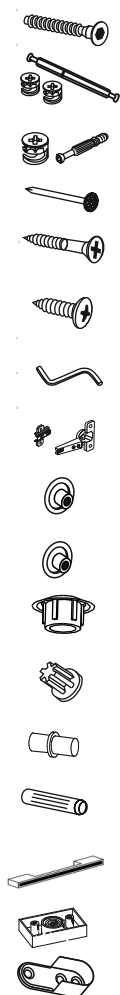

Мебельная компания
HANDIS

Паспорт изделия МС «Бьянка» шкаф 4-х ств.

Габаритные
размеры

Ширина: 1602 мм

Высота: 2176 мм

Глубина: 464 мм

ОБЩИЕ ТЕХНИЧЕСКИЕ УКАЗАНИЯ

Настоятельно рекомендуем, перед началом сборки внимательно ознакомьтесь с данной инструкцией, проверить наличие всех деталей и фурнитуры согласно комплектационным ведомостям, убедиться в их качестве (отсутствие царапин, сколов, вмятин и т.д.) т.к. претензии по количеству комплектующих и качеству изделия после сборки не принимаются

Комплектовочная ведомость

№	Наименование	Длина	Ширина	Кол-во	№ упак.
4	Створка	958	396	4	
5	Створка	958	396	4	
3	Полка	384	440	8	
8	Вязка	384	440	2	
7	Боковина	2124	440	2	
2	Перегородка левая	2124	440	1	
11	Перегородка правая	2124	440	1	
6	Вязка	768	440	2	
10	Крышка верхняя	1602	460	1	
9	Крышка нижняя	1602	460	1	
12	Накладка	200	396	4	
1	ДВП	429	1596	5	
31	Брус соединительный	1582		4	
32	Труба овал.	760		1	

Качество мебели зависит от качества сборки.
Рекомендуем доверить сборку специалистам.

Необходимый инструмент для сборки.

Рекомендуем сборку производить вдвоем.

1

Фурнитура МС «Бьянка» Шкаф 4-х ств.

Наименование	Кол-во	Ед. измер.	Цвет
Евровинт	24	шт.	
Эксцентриковая стяжка двойная	16	компл.	
Эксцентриковая стяжка	8	компл.	
Гвозди	94	шт.	
Шуруп 4x30	8	шт.	
Шуруп 4x16	84	шт.	
Евроключ	1	шт.	
Петля 4х шарнирная накладная	16	шт.	
Заглушка для эксцентрика	16	шт.	Белый
Заглушка для эксцентрика	16	шт.	Цвет корпуса
Заглушка технологическая Ф8	8	шт.	Цвет корпуса
Заглушка технологическая Ф5	12	шт.	Цвет корпуса
Полкодержатель	32	шт.	
Шкант	16	шт.	
Ручка С-39 160 мм	4	шт.	
Опора 20мм регулируемая	8	шт.	
Флянец для овал. Трубы	2	шт.	

6

7

8

Регулювання створки по глибині

Регулювання створки по висоті

Регулювання створки по ширині