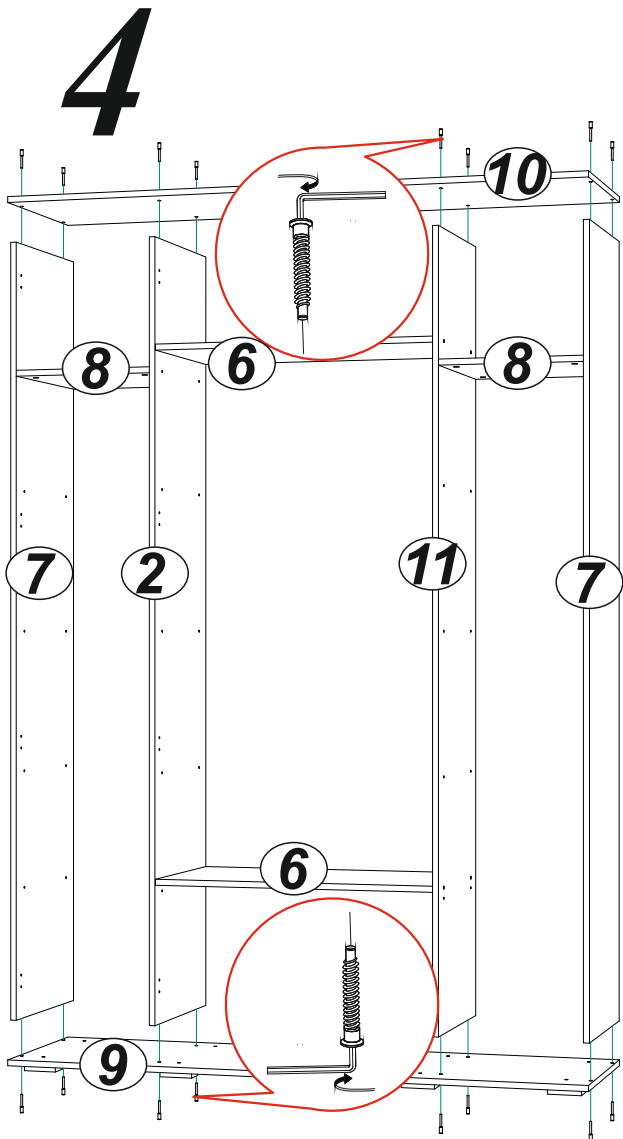

Качество мебели зависит от качества сборки.
Рекомендуем доверить сборку специалистам.

Необходимый инструмент для сборки.

Рекомендуем сборку производить вдвоем.

1

Фурнитура МС «Бьянка» Шкаф 4-х ств.

Наименование	Кол-во	Ед. измер.	Цвет
Евровинт	24	шт.	
Эксцентриковая стяжка двойная	16	компл.	
Эксцентриковая стяжка	8	компл.	
Гвозди	94	шт.	
Шуруп 4x30	8	шт.	
Шуруп 4x16	84	шт.	
Евроключ	1	шт.	
Петля 4х шарнирная накладная	16	шт.	
Заглушка для эксцентрика	16	шт.	Белый
Заглушка для эксцентрика	16	шт.	Цвет корпуса
Заглушка технологическая Ф8	8	шт.	Цвет корпуса
Заглушка технологическая Ф5	12	шт.	Цвет корпуса
Полкодержатель	32	шт.	
Шкант	16	шт.	
Ручка С-39 160 мм	4	шт.	
Опора 20мм регулируемая	8	шт.	
Флянец для овал. Трубы	2	шт.	

6

7

8

Регулювання створки по глибині

Регулювання створки по висоті

Регулювання створки по ширині