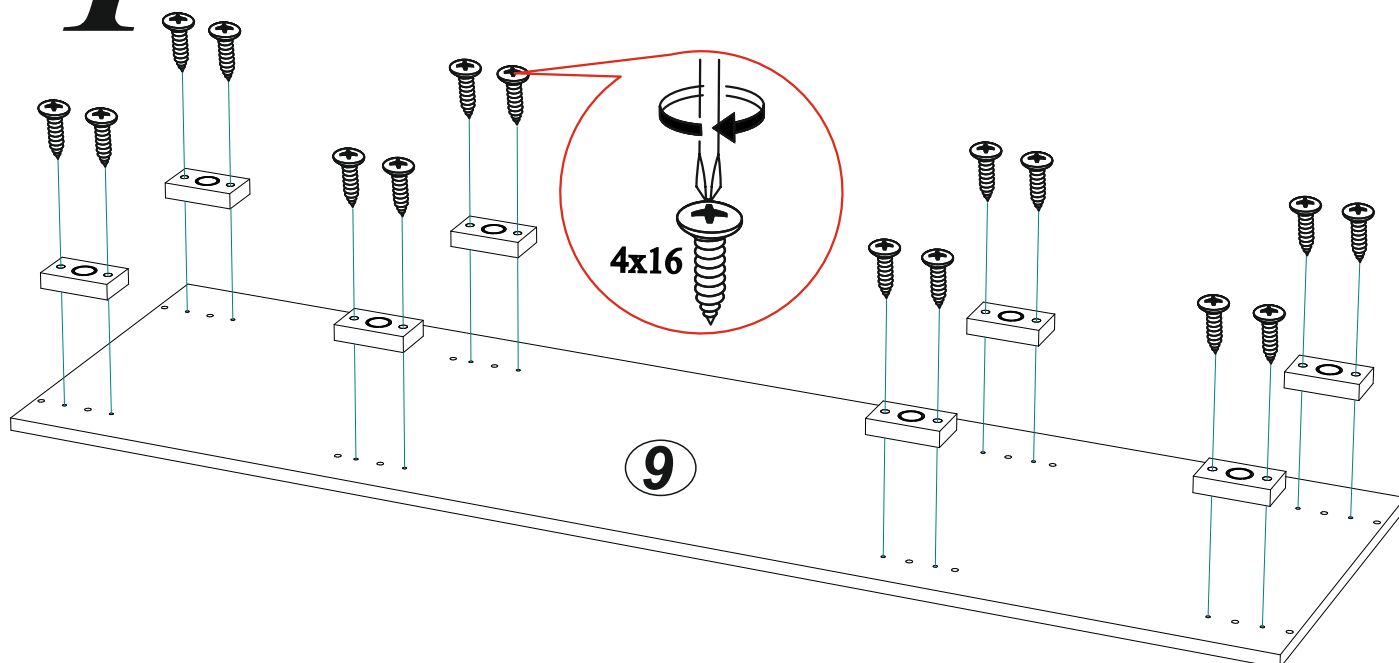

Комплектовочная ведомость

№	Наименование	Длина	Ширина	Кол-во	№ упак.
4	Створка	958	396	4	
5	Створка	958	396	4	
3	Полка	384	440	8	
8	Вязка	384	440	2	
7	Боковина	2124	440	2	
2	Перегородка левая	2124	440	1	
11	Перегородка правая	2124	440	1	
6	Вязка	768	440	2	
10	Крышка верхняя	1602	460	1	
9	Крышка нижняя	1602	460	1	
12	Накладка	200	396	4	
1	ДВП	429	1596	5	
31	Брус соединительный	1582		4	
32	Труба овал.	760		1	

Качество мебели зависит от качества сборки.
Рекомендуем доверить сборку специалистам.

Необходимый инструмент для сборки.

Рекомендуем сборку производить вдвоем.

1

Фурнитура МС «Бьянка» Шкаф 4-х ств.

Наименование	Кол-во	Ед. измер.	Цвет
Евровинт	24	шт.	
Эксцентриковая стяжка двойная	16	компл.	
Эксцентриковая стяжка	8	компл.	
Гвозди	94	шт.	
Шуруп 4x30	8	шт.	
Шуруп 4x16	84	шт.	
Евроключ	1	шт.	
Петля 4х шарнирная накладная	16	шт.	
Заглушка для эксцентрика	16	шт.	Белый
Заглушка для эксцентрика	16	шт.	Цвет корпуса
Заглушка технологическая Ф8	8	шт.	Цвет корпуса
Заглушка технологическая Ф5	12	шт.	Цвет корпуса
Полкодержатель	32	шт.	
Шкант	16	шт.	
Ручка С-39 160 мм	4	шт.	
Опора 20мм регулируемая	8	шт.	
Флянец для овал. Трубы	2	шт.