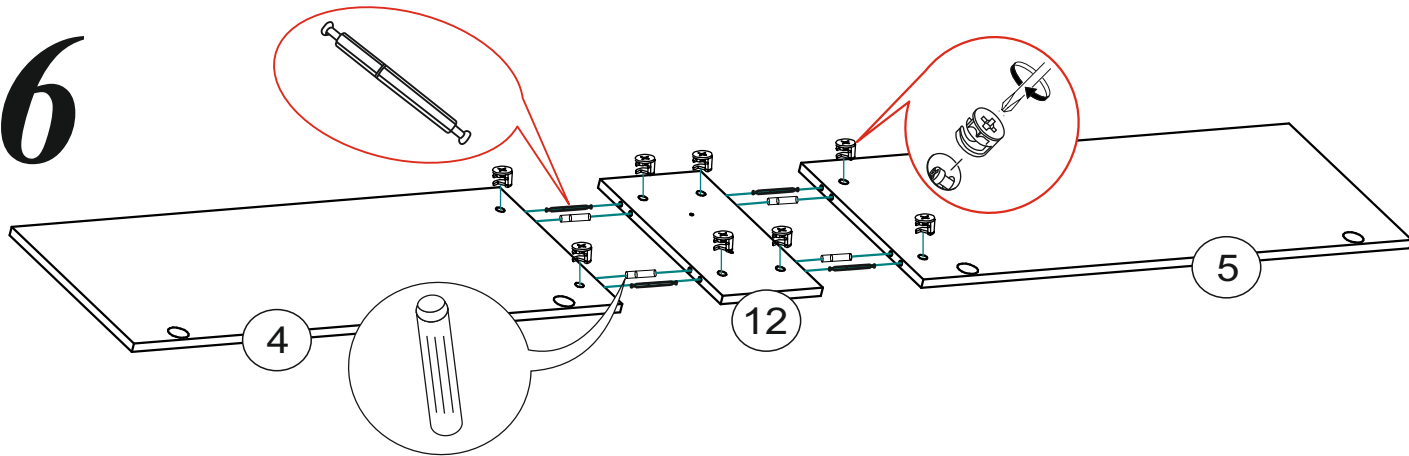

Качество мебели зависит от качества сборки.
Рекомендуем доверить сборку специалистам.

Необходимый инструмент для сборки.

Рекомендуем сборку производить вдвоем.

1

Фурнитура МС «Бьянка» Шкаф 4-х ств.

Наименование	Кол-во	Ед. измер.	Цвет
Евровинт	24	шт.	
Эксцентриковая стяжка двойная	16	компл.	
Эксцентриковая стяжка	8	компл.	
Гвозди	94	шт.	
Шуруп 4x30	8	шт.	
Шуруп 4x16	84	шт.	
Евроключ	1	шт.	
Петля 4х шарнирная накладная	16	шт.	
Заглушка для эксцентрика	16	шт.	Белый
Заглушка для эксцентрика	16	шт.	Цвет корпуса
Заглушка технологическая Ф8	8	шт.	Цвет корпуса
Заглушка технологическая Ф5	12	шт.	Цвет корпуса
Полкодержатель	32	шт.	
Шкант	16	шт.	
Ручка С-39 160 мм	4	шт.	
Опора 20мм регулируемая	8	шт.	
Флянец для овал. Трубы	2	шт.	

6

7

8

Регулювання створки по глибині

Регулювання створки по висоті

Регулювання створки по ширині