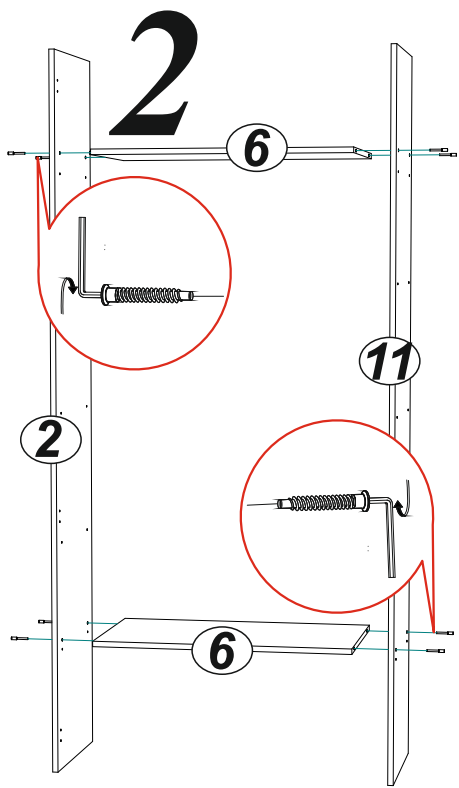

Комплектовочная ведомость

№	Наименование	Длина	Ширина	Кол-во	№ упак.
4	Створка	958	396	4	
5	Створка	958	396	4	
3	Полка	384	440	8	
8	Вязка	384	440	2	
7	Боковина	2124	440	2	
2	Перегородка левая	2124	440	1	
11	Перегородка правая	2124	440	1	
6	Вязка	768	440	2	
10	Крышка верхняя	1602	460	1	
9	Крышка нижняя	1602	460	1	
12	Накладка	200	396	4	
1	ДВП	429	1596	5	
31	Брус соединительный	1582		4	
32	Труба овал.	760		1	

Качество мебели зависит от качества сборки.
Рекомендуем доверить сборку специалистам.

Необходимый инструмент для сборки.

Рекомендуем сборку производить вдвоем.

1

Фурнитура МС «Бьянка» Шкаф 4-х ств.

Наименование	Кол-во	Ед. измер.	Цвет
Евровинт	24	шт.	
Эксцентриковая стяжка двойная	16	компл.	
Эксцентриковая стяжка	8	компл.	
Гвозди	94	шт.	
Шуруп 4x30	8	шт.	
Шуруп 4x16	84	шт.	
Евроключ	1	шт.	
Петля 4х шарнирная накладная	16	шт.	
Заглушка для эксцентрика	16	шт.	Белый
Заглушка для эксцентрика	16	шт.	Цвет корпуса
Заглушка технологическая Ф8	8	шт.	Цвет корпуса
Заглушка технологическая Ф5	12	шт.	Цвет корпуса
Полкодержатель	32	шт.	
Шкант	16	шт.	
Ручка С-39 160 мм	4	шт.	
Опора 20мм регулируемая	8	шт.	
Флянец для овал. Трубы	2	шт.	

6

7

8

Регулювання створки по глибині

Регулювання створки по висоті

Регулювання створки по ширині