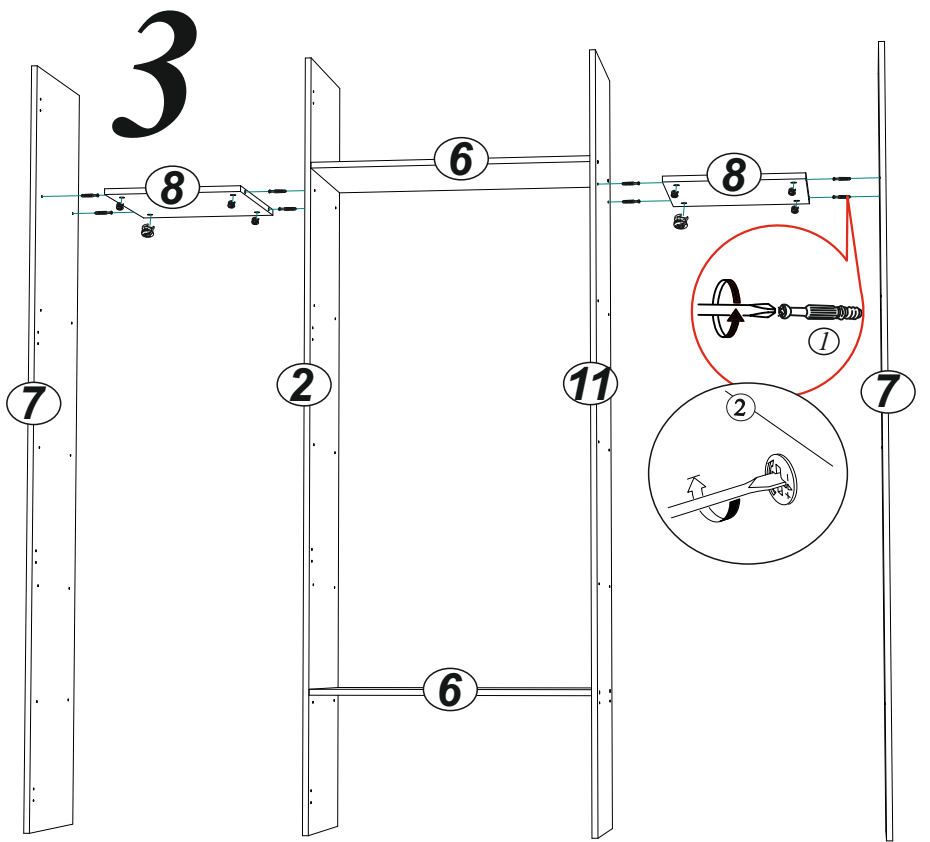

Качество мебели зависит от качества сборки.
Рекомендуем доверить сборку специалистам.

Необходимый инструмент для сборки.

Рекомендуем сборку производить вдвоем.

1

Фурнитура МС «Бьянка» Шкаф 4-х ств.

Наименование	Кол-во	Ед. измер.	Цвет
Евровинт	24	шт.	
Эксцентриковая стяжка двойная	16	компл.	
Эксцентриковая стяжка	8	компл.	
Гвозди	94	шт.	
Шуруп 4x30	8	шт.	
Шуруп 4x16	84	шт.	
Евроключ	1	шт.	
Петля 4х шарнирная накладная	16	шт.	
Заглушка для эксцентрика	16	шт.	Белый
Заглушка для эксцентрика	16	шт.	Цвет корпуса
Заглушка технологическая Ф8	8	шт.	Цвет корпуса
Заглушка технологическая Ф5	12	шт.	Цвет корпуса
Полкодержатель	32	шт.	
Шкант	16	шт.	
Ручка С-39 160 мм	4	шт.	
Опора 20мм регулируемая	8	шт.	
Флянец для овал. Трубы	2	шт.	

6

7

8

Регулювання створки по глибині

Регулювання створки по висоті

Регулювання створки по ширині